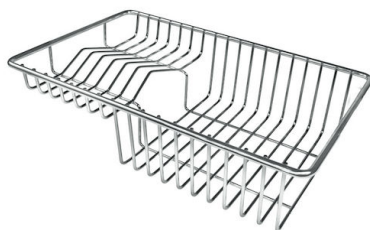

Cestello portapiatti inox
8100 303
* solo in abbinamento con l'accessorio
8644 101