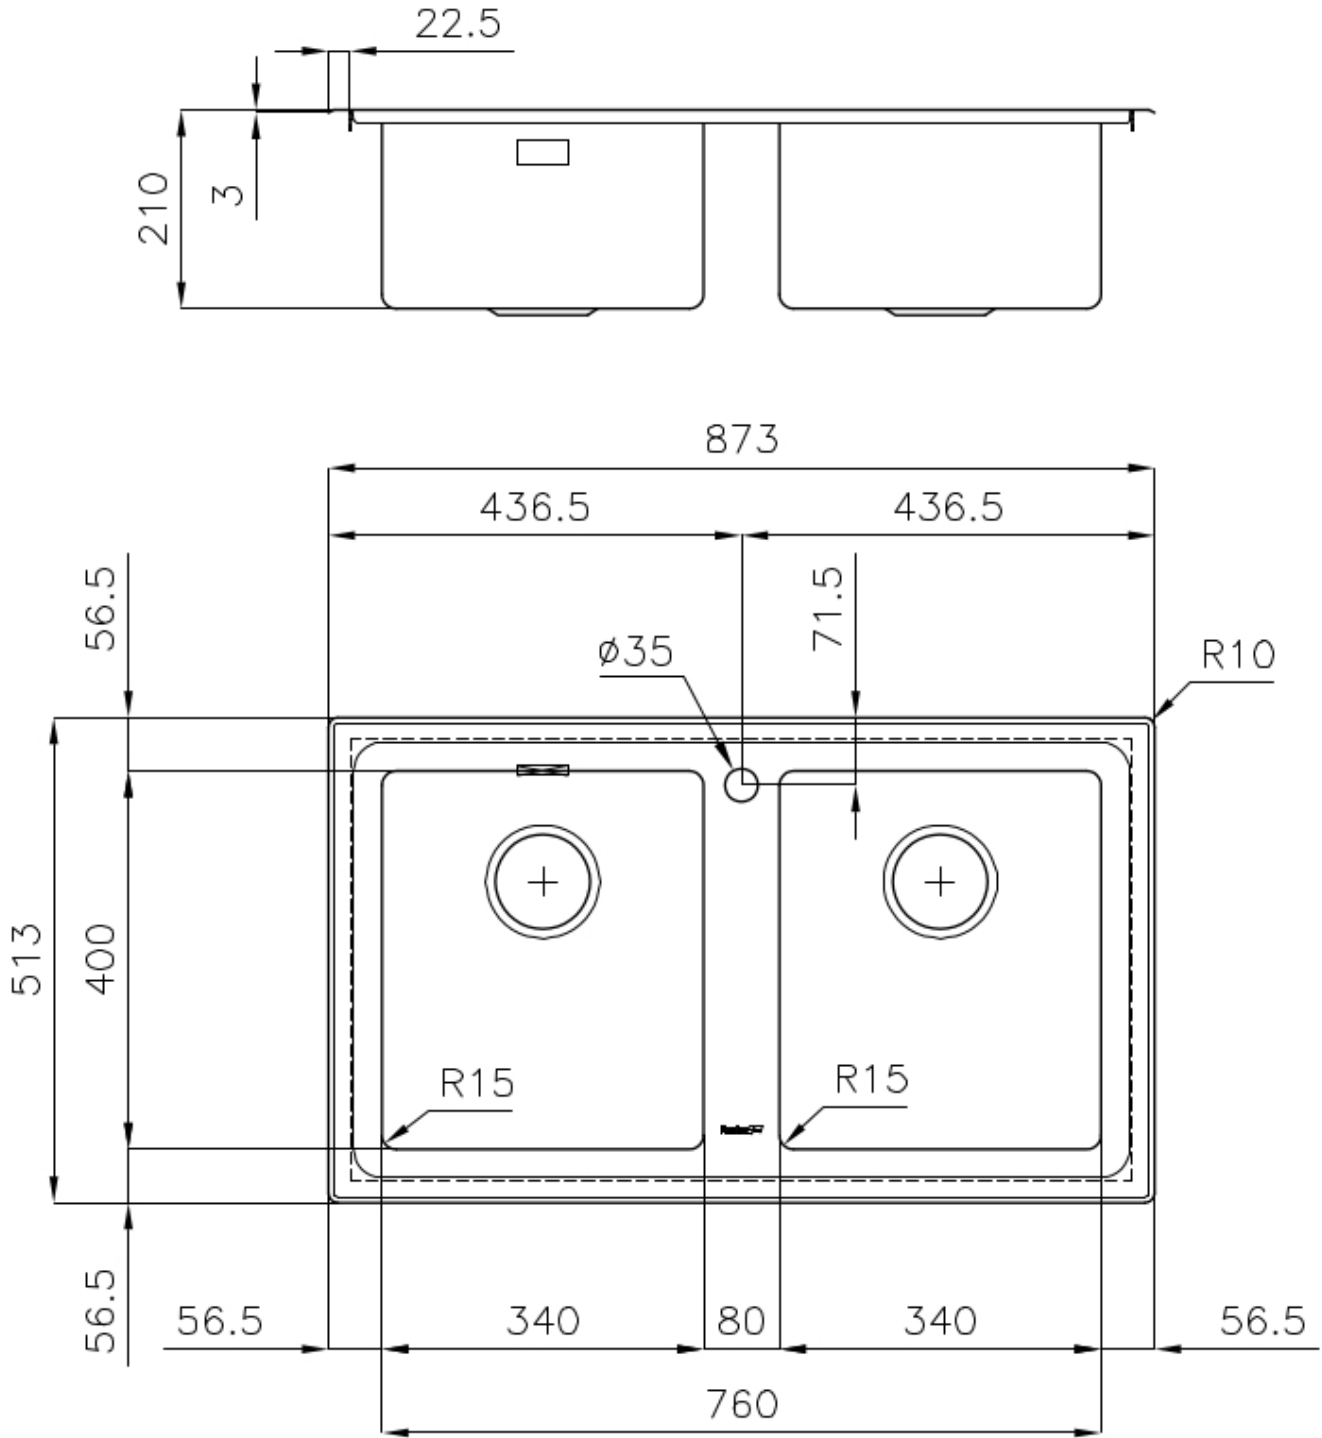

DATI TECNICI